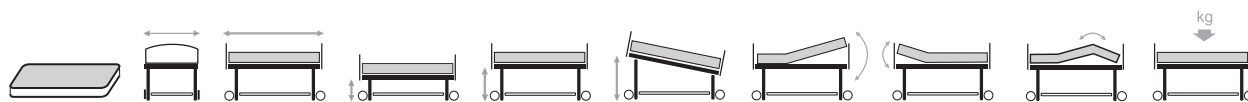

Anti-trendelenburg

Position haute

Kit de transport

Livré monté d'origine sur son kit de transport

900x2000x120
max. 20 kg

1025

2180

205