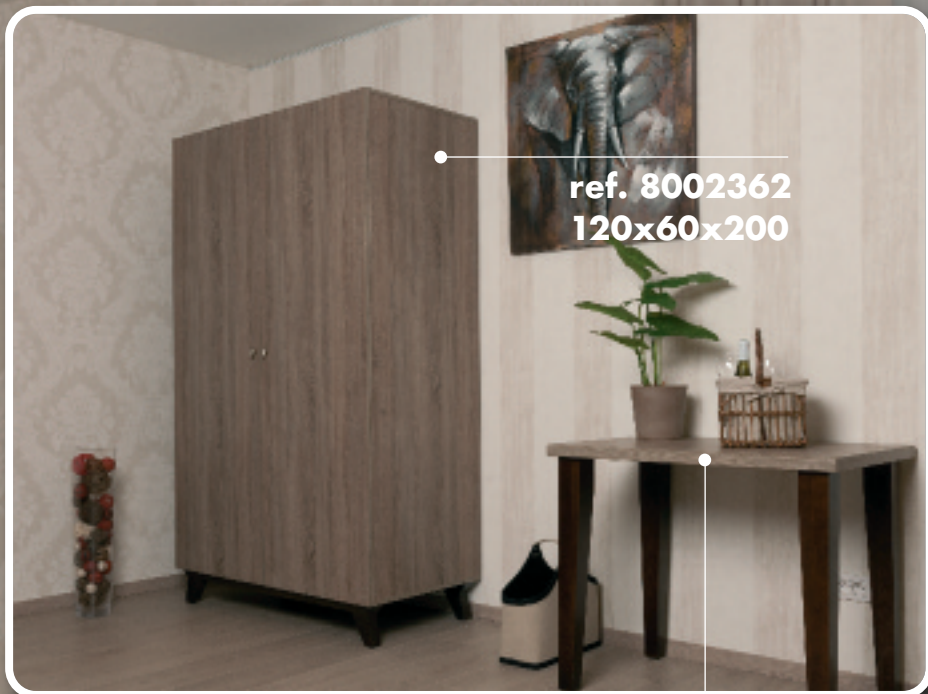

ref. 8002362
120x60x200

ref. 8002361
90x60x74