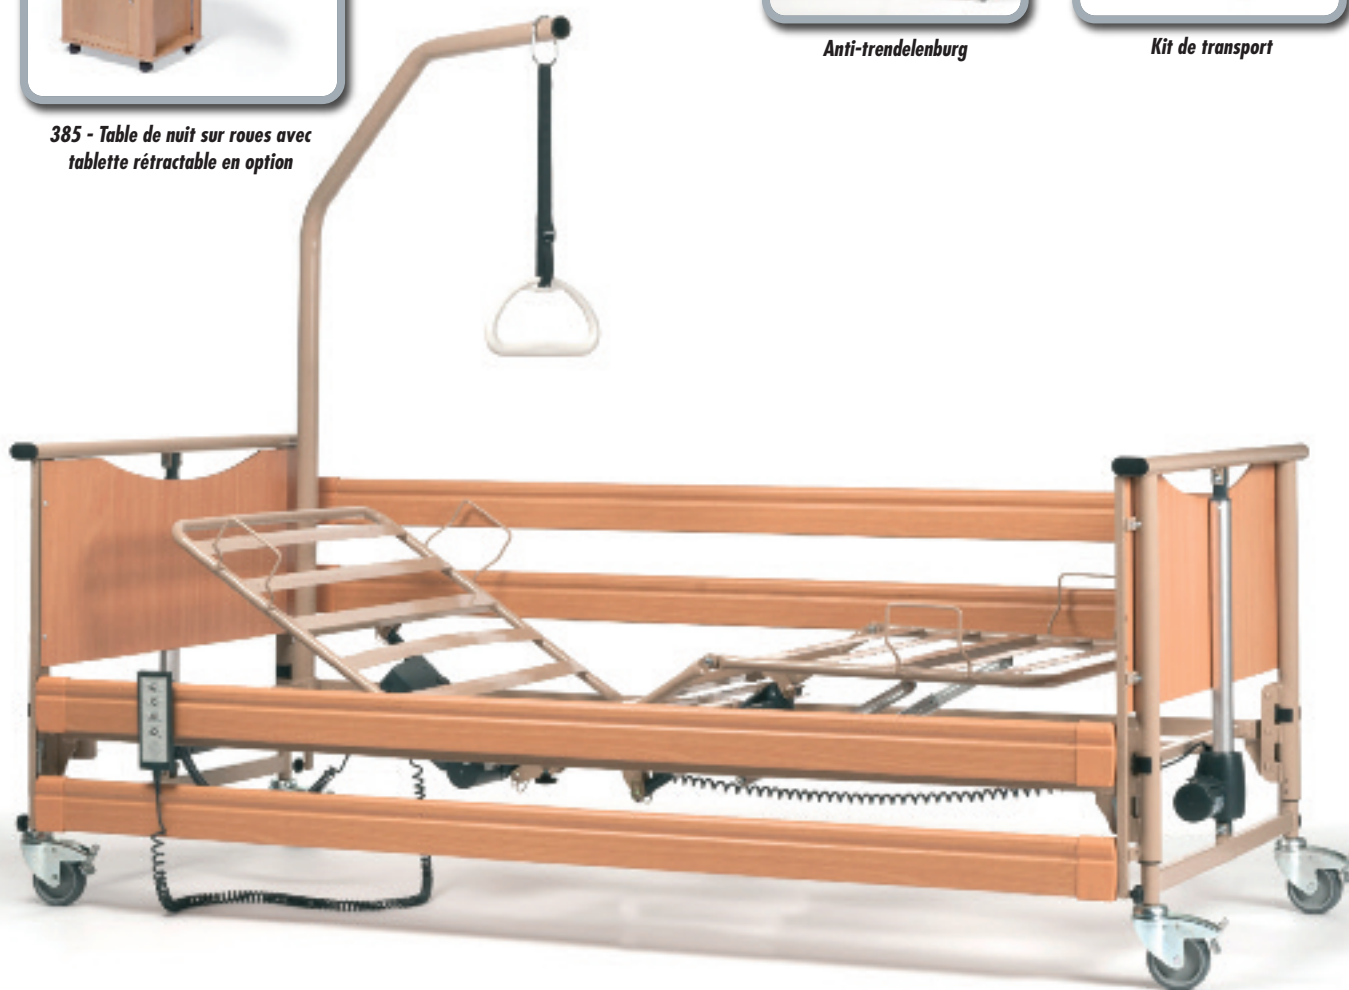

140

Dimensions en mm, poids en kg. Tolérances dimensionnelles et pondérales admises : 15 mm, 1,5 kg et 1,5°

Luna Basic 2

beige

Ce lit standard peut aussi être utilisé comme un lit à faible hauteur car son châssis peut être positionné à 2 différentes hauteurs (1-2). La hauteur la plus basse peut être de 330 ou 440 mm et la charge maximale de 175 kg (matelas & patient). Existe en version barrières métal.

- Relève-buste électrique
- Plicature genoux électrique, relève-jambes manuel
- 2 paires de barrières en bois positionnantes à 2 hauteurs
- Potence à gauche ou à droite

Position haute

Anti-trendelenburg

Kit de transport

385 - Table de nuit sur roues avec tablette rétractable en option

Livré monté d'origine sur son kit de transport

900x2000x120
max. 20 kg

1015

2170

335/400

745/810

Le Luna X-low est un lit d'électrique avec 4 sections qui est idéal pour les patients confus ou les patients désorientés qui tombent hors du lit.

En position la plus basse, les dangers peuvent être réduits au minimum.