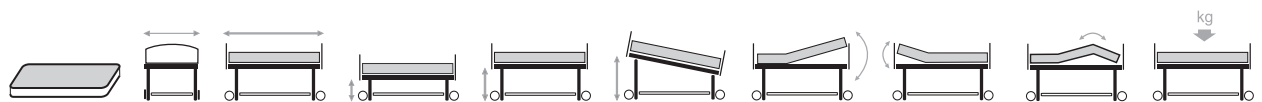

Tous les lits Luna sont disponibles avec des barrières en métal.

Position haute

385 - Table de nuit sur roues avec tablette rétractable en option

Livré monté d'origine sur son kit de transport

900x2000x120
max. 20 kg