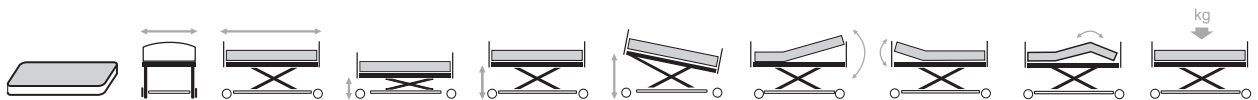

1200x2000x120
max. 20 kg

1330
1530

2080

370

805

non

28,5°

70,5°

-20,5°

240

Dimensions en mm, poids en kg. Tolérances dimensionnelles et pondérales admises : 15 mm, 1,5 kg et 1,5°