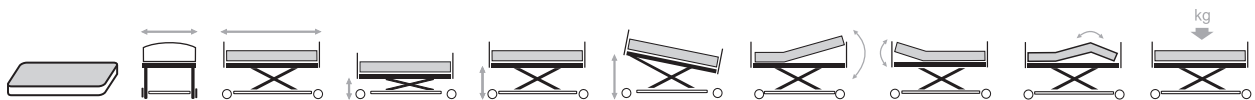

900x2000x120
max. 20 kg

1035

2080

390

810

non

30°

70°

-16°

135

Dimensions en mm, poids en kg. Tolérances dimensionnelles et pondérales admises : 15 mm, 1,5 kg et 1,5°