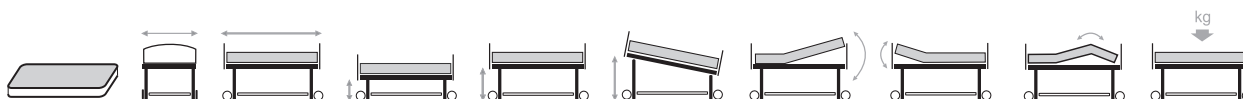

140

Dimensions en mm, poids en kg. Tolérances dimensionnelles et pondérales admises : 15 mm, 1,5 kg et 1,5°

Luna Basic 2

beige

Ce lit standard peut aussi être utilisé comme un lit à faible hauteur car son châssis peut être positionné à 2 différentes hauteurs (1-2). La hauteur la plus basse peut être de 330 ou 440 mm et la charge maximale de 175 kg (matelas & patient). Existe en version barrières métal.

- Relève-buste électrique
- Plicature genoux électrique, relève-jambes manuel
- 2 paires de barrières en bois positionnantes à 2 hauteurs
- Potence à gauche ou à droite

Position haute

Anti-trendelenburg

Kit de transport

385 - Table de nuit sur roues avec tablette rétractable en option

Livré monté d'origine sur son kit de transport

900x2000x120
max. 20 kg

1015

2170

335/400

745/810