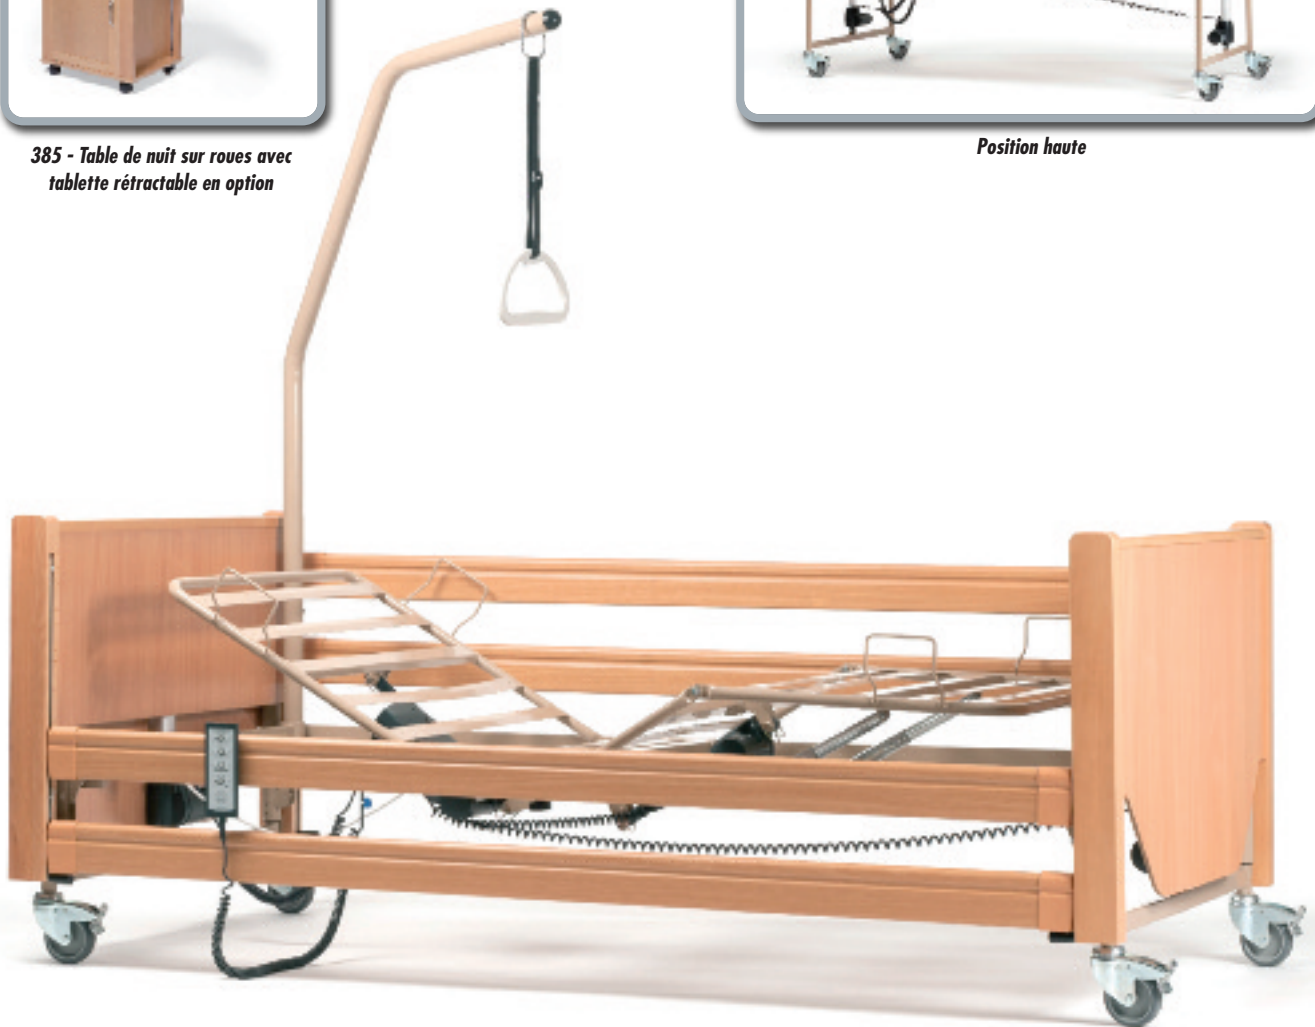

© S.A. Vermeiren S.A. 2017

Luna 2

beige

Le Luna 2 est un lit élégant composé de 4 parties de haute qualité avec potence et barrières bois. Le lit est livré avec un système pour se redresser ce qui facilite le mouvement.

Les 4 parties du lit sont ajustables ce qui offre plus de confort à son utilisateur ainsi qu'une aide à la correction de position. Ce lit standard peut aussi être utilisé comme un lit à faible hauteur car son châssis peut être positionné à 2 différentes hauteurs.

Tous les lits Luna sont disponibles avec des barrières en métal.

Position haute

385 - Table de nuit sur roues avec tablette rétractable en option

Livré monté d'origine sur son kit de transport

900x2000x120
max. 20 kg