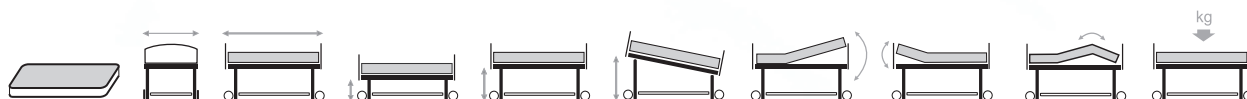

En option: extension de 100 mm disponible.

Anti-trendelenburg

Position haute

Télécommande avec fonctions verrouillables

900x1900x120
(option
900x1950x120)
max. 20 kg

1075

2152

350