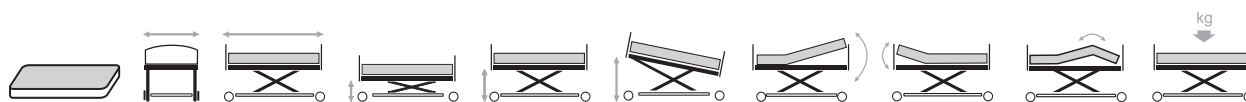

900x2000x120
max. 20 kg

1035

2075

200

720

non

30°

65°

16°

135

Dimensions en mm, poids en kg. Tolérances dimensionnelles et pondérales admises : 15 mm, 1,5 kg et 1,5°